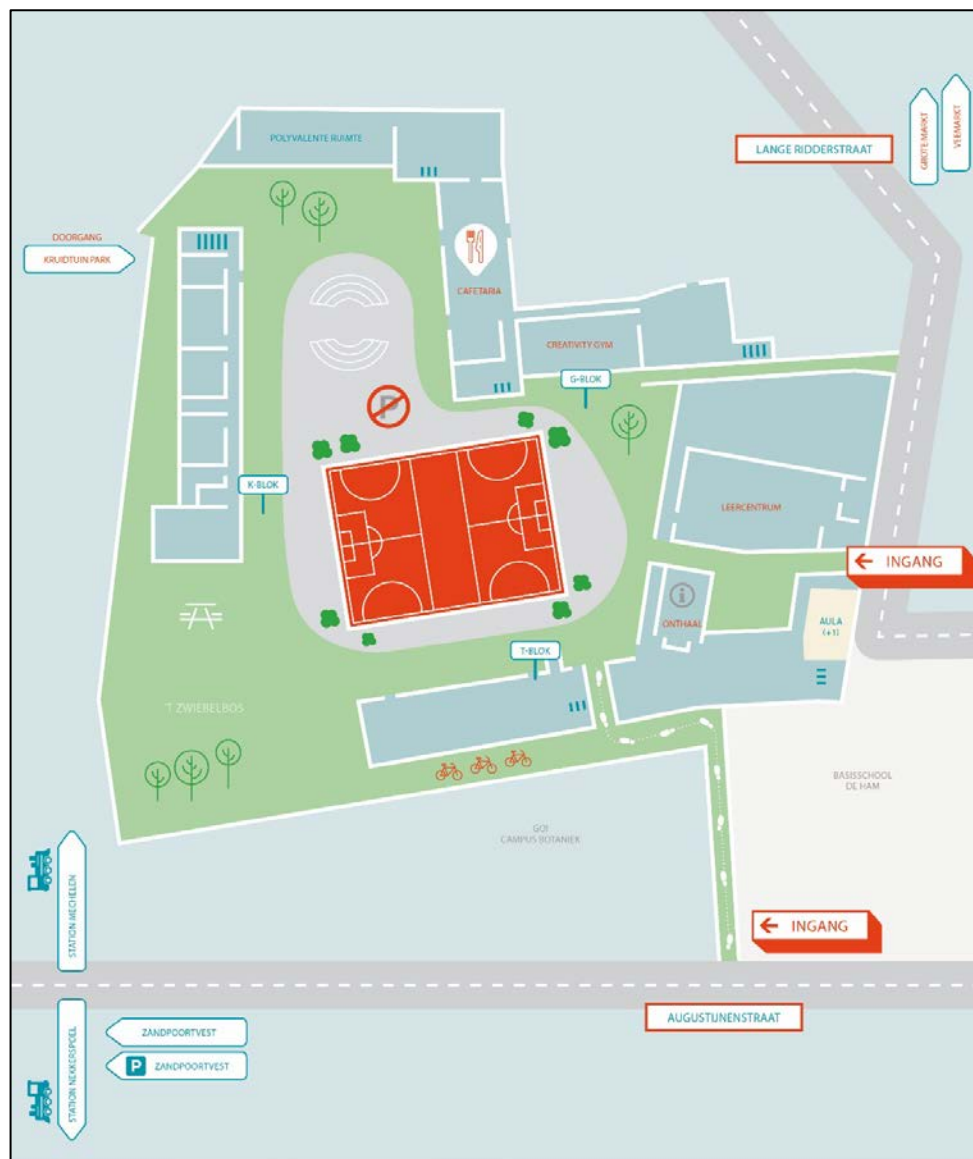

De weg naar campus Kruidtuin

De lerarenopleidingen van Thomas More in Mechelen zijn gevestigd op Campus Kruidtuin, Lange Ridderstraat 44. Ook de nascholingen van LEON, kenniscentrum worden hier georganiseerd. Het officieel adres van deze campus is Lange Ridderstraat 44, 2800 Mechelen. Dit adres is **niet** meteen bereikbaar met je wagen wegens het project 'Autoluwe binnenstad Mechelen'. Op de campus kan je **niet** parkeren.

De campus is best bereikbaar via een voetweg in de Augustijnenstraat (straat net tegenover Campus De Vest / Zandpoortvest). De voetweg ligt tussen basisschool De Ham en GO! Campus Botaniek. Je wagen parkeren kan op de betaalparking aan de Zandpoortvest of op het Douaneplein. Ook de (duurdere) betaalparkings Veemarkt en Grote Markt zijn op wandelafstand gelegen. Met de trein en het openbaar vervoer (halte De Lijn op de Zandpoortvest of Veemarkt) bereik je ook snel onze nieuwe locatie. Wie met de fiets komt, vindt de fietsenstalling aan de ingang via de Augustijnenstraat