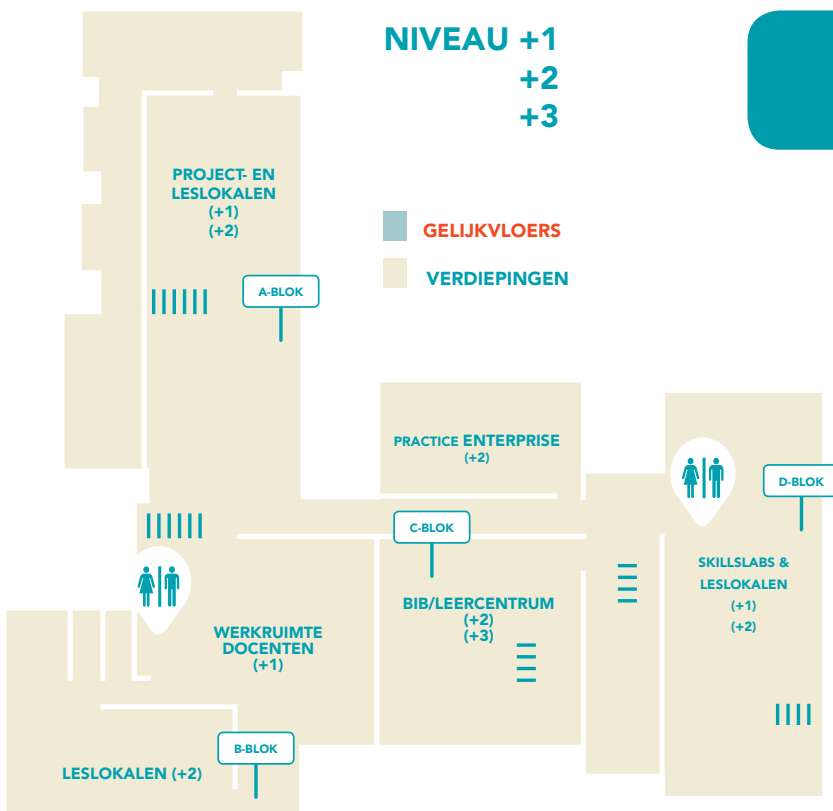

WEGWIJZER CAMPUS TURNHOUT

wifi = TM_event
wachtwoord = Welkom!!!