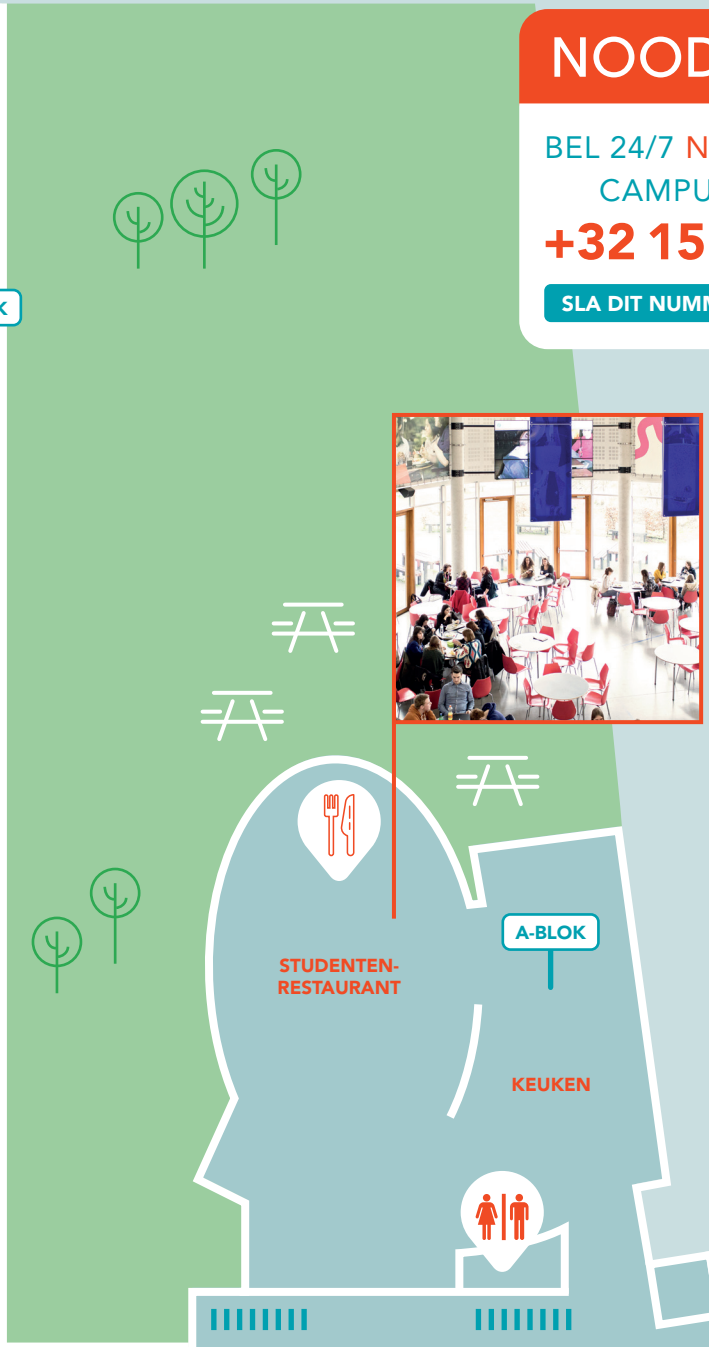

STATION NEKERSPOEL (10 MIN.)

ZANDPOORTVEST

ZANDPOORTVEST

FIETSENSTALLING

DOCENTENRUIMTES (+1, +2)

C-BLOK

SECRETARIAAT  
BUSINESSOPLEIDINGEN (+3)

SECRETARIAAT  
VERPLEEGKUNDE (+1)

ONTHAAL (0)  
JAMES (0)  
EHBO (0)

INGANG

STATION CENTRAAL (10 MIN.)

SKILLSLAB (+1)  
IMMERSIVE ROOM  
SKILLSLAB (+1)

TRAVEL  
MORE (+2)

SKILLSLAB (+1)  
BOARDROOM (+3)

STUDENTEN-  
RESTAURANT  
KEUKEN  
A-BLOK

LEERCENTRUM  
B-BLOK  
FOYER  
AULA 1  
AULA 2

**NOODGEVAL?**  
BEL 24/7 NOODNUMMER  
CAMPUS DE VEST:  
**+32 15 20 35 55**  
SLA DIT NUMMER OP IN JE GSM!

SKILLSLAB (+1)  
BOARDROOM (+3)