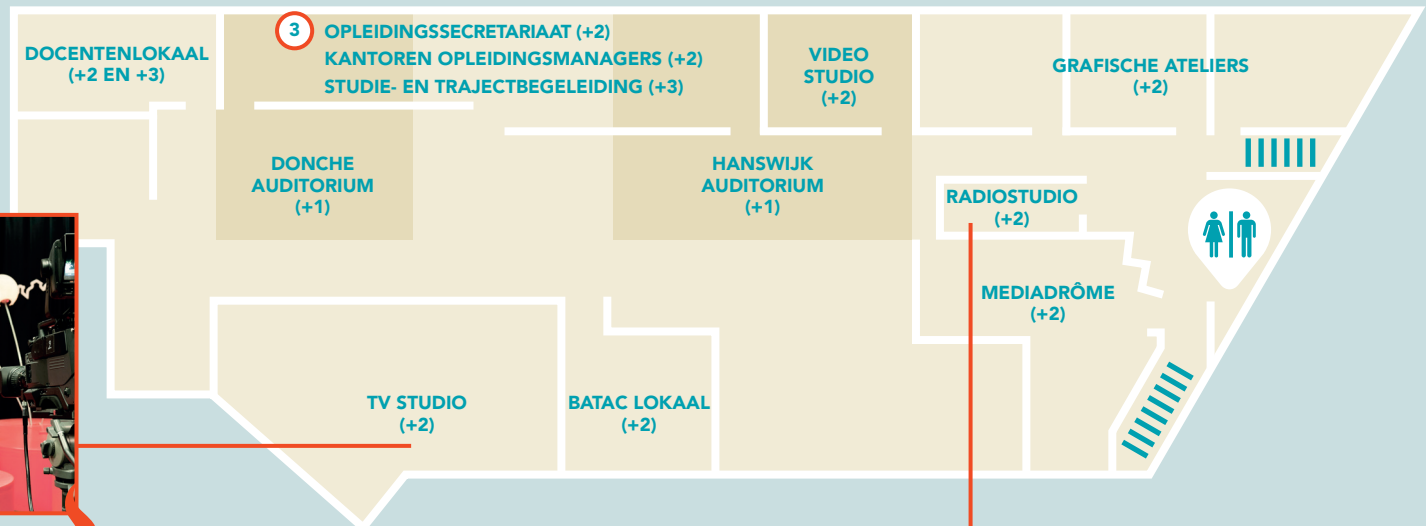

GELIJKVLOERS

DIJLE

↓ INGANG

- 2 RESTO DE VEST (2 MIN.)
- 4 JAMES DE VEST (2 MIN.)
- 3 LEERCENTRUM DE VEST

ZANDPOORTVEST

+1
+2

NOODGEVAL?

BEL 24/7 NOODNUMMER
CAMPUS DE HAM:

+32 15 42 03 05

SLA DIT NUMMER OP IN JE GSM!

GELIJKVLOERS
VERDIEPINGEN