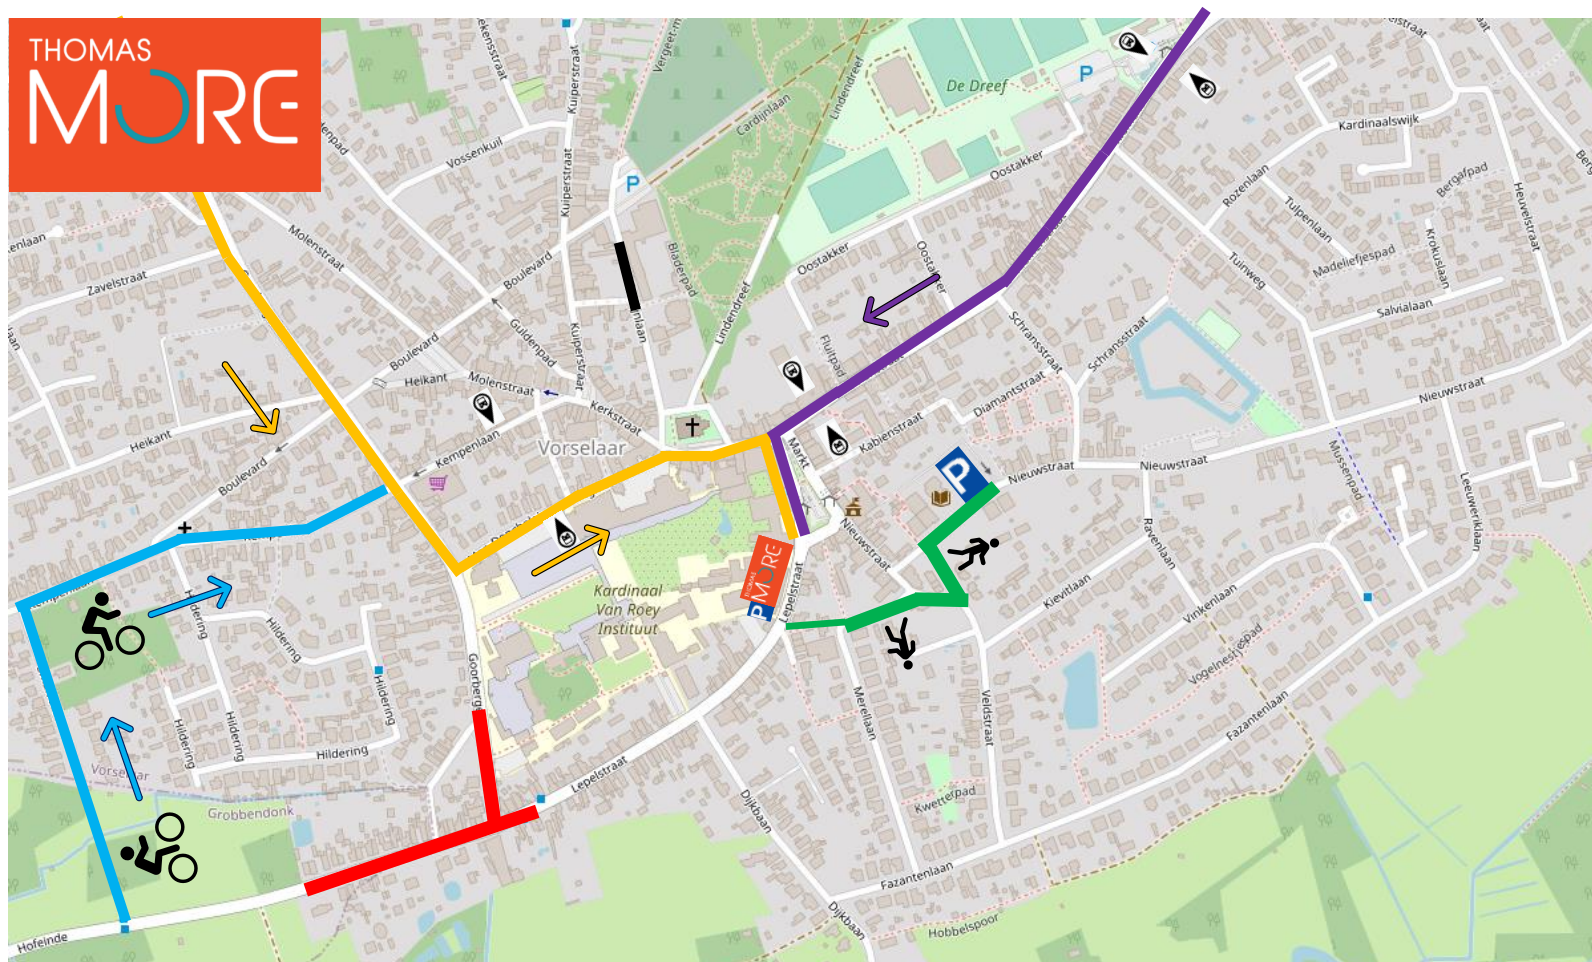

Campus Vorselaar | Bereikbaarheid tijdens de wegenwerken

- Te volgen route als je vanuit Grobbendonk komt en de omleiding naar Vorselaar volgt via de Nijverheidsstraat - Heirbaan - Molenbaan - Moleneinde - Goorbergenlaan - Mgr. Donchelei - Kerkstraat - Markt - Lepelstraat.**
- Te volgen route als je vanuit Poederlee/Herentals komt richting markt Vorselaar.**
- Wandelroute (vanaf de vrije parking naast de openbare bibliotheek in de Nieuwstraat) tot aan de campus.**